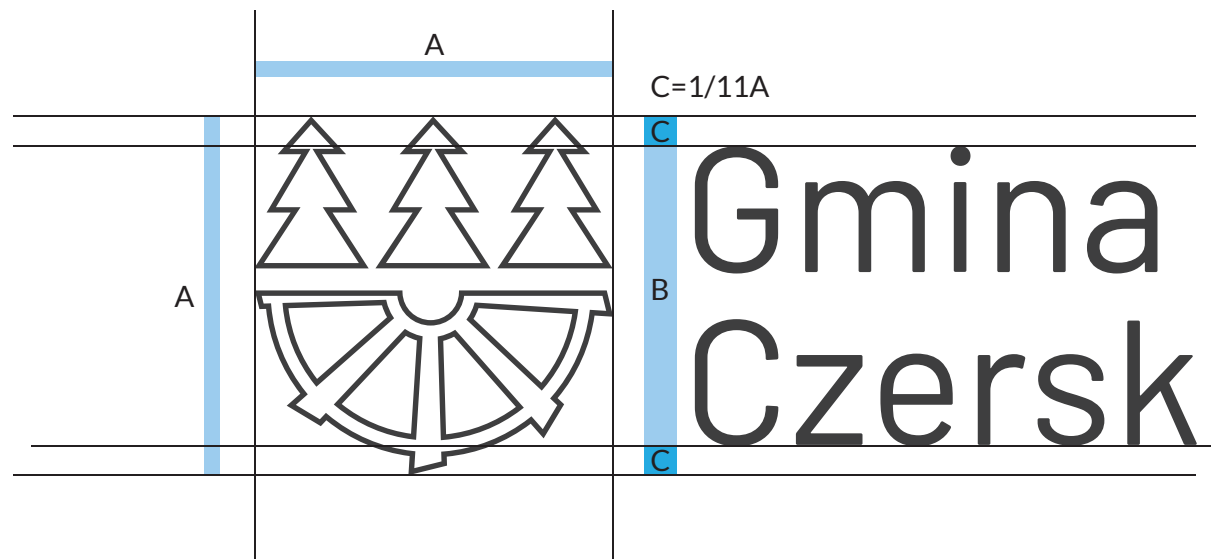

Gmina
Czersk

Podstawowa charakterystyka logo – znaku Gminy Czersk: nawiązuje do herbu Gminy Czersk. W logo znajdują się trzy choinki i element koła młyńskiego. Takie rozwiązanie ma na celu połączenie tradycyjnej wizualizacji z nowoczesnym stylem. Litery w logo są napisane czcionką powszechnie używaną.

LOGO NA TLE

Znak w białej wersji można stosować na tle o dowolnym kolorze.

sygnet

logotyp

Gmina
Czersk

logo

UZUPEŁNIAJĄCE WERSJE ZNAKU

Dopuszcza się stosowanie samodzielnego sygnetu. Jego kolorystyka jest taka sama jak podstawowa wersja logo

KONSTRUKCJA ZNAKU

Logo Gminy posiada ściśle określoną budowę oraz proporcje.

POLE OCHRONNE ZNAKU

Aby logo posiadało czytelną formę, określony obszar wokół niego traktujemy jako pole ochronne, w polu tym nie powinny znajdować się żadne elementy graficzne ani tekstowe.