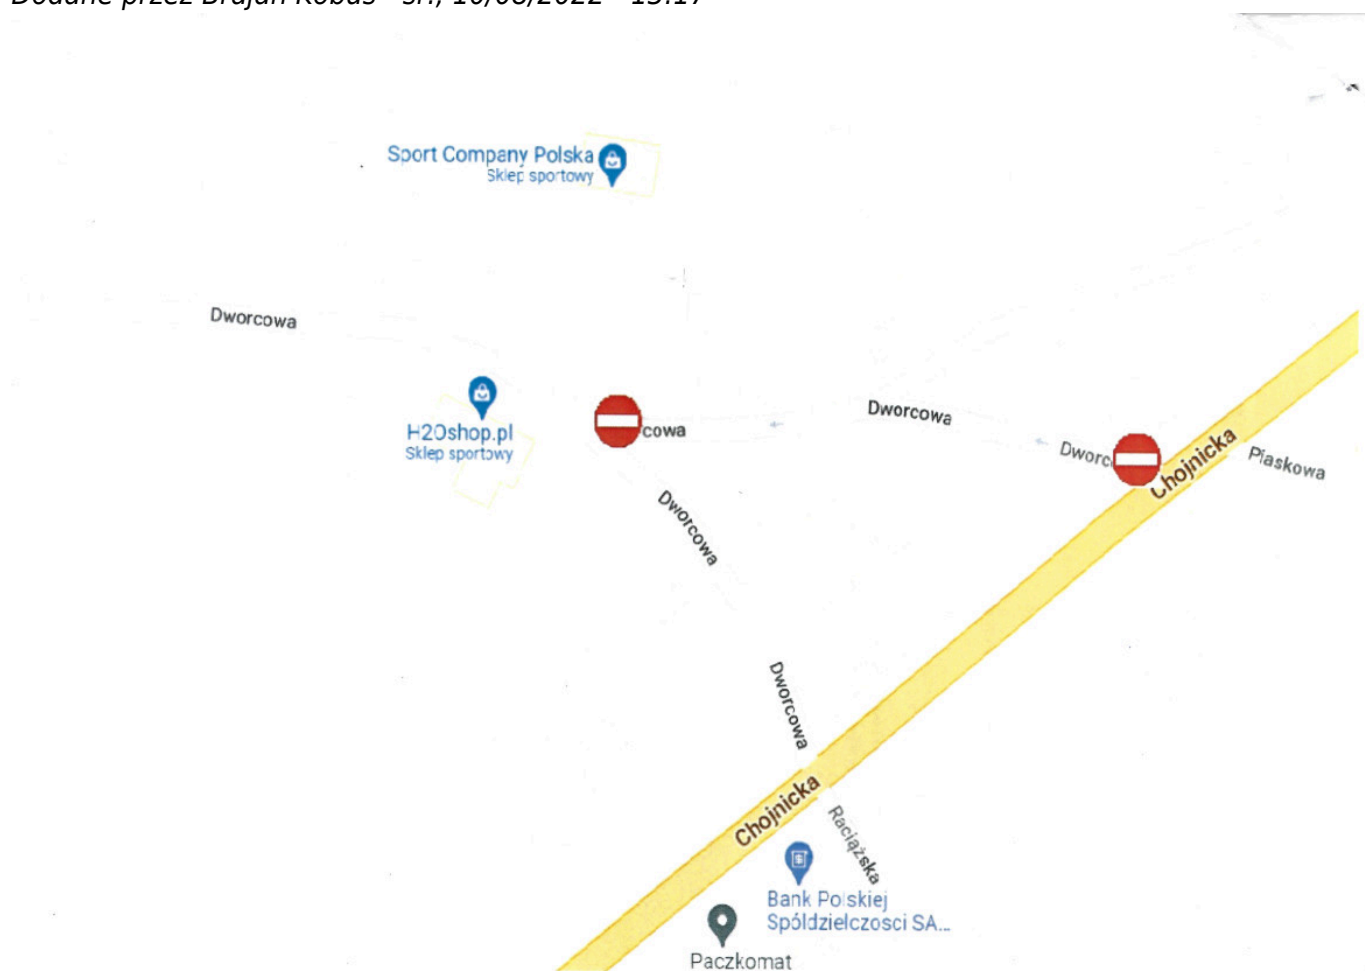

Wyłączenie części ul. Dworcowej w Rytle

Dodane przez Brajan Kobus - śr., 10/08/2022 - 13:17

Kategoria

- Ogłoszenia

W związku z organizacją w dniu 11 sierpnia 2022 r. Apelu Modlitewnego przy Kapliczce w Rytle, informujemy o wyłączeniu z ruchu jednokierunkowej części ul. Dworcowej w Rytle w godz. 20:30-22:30.